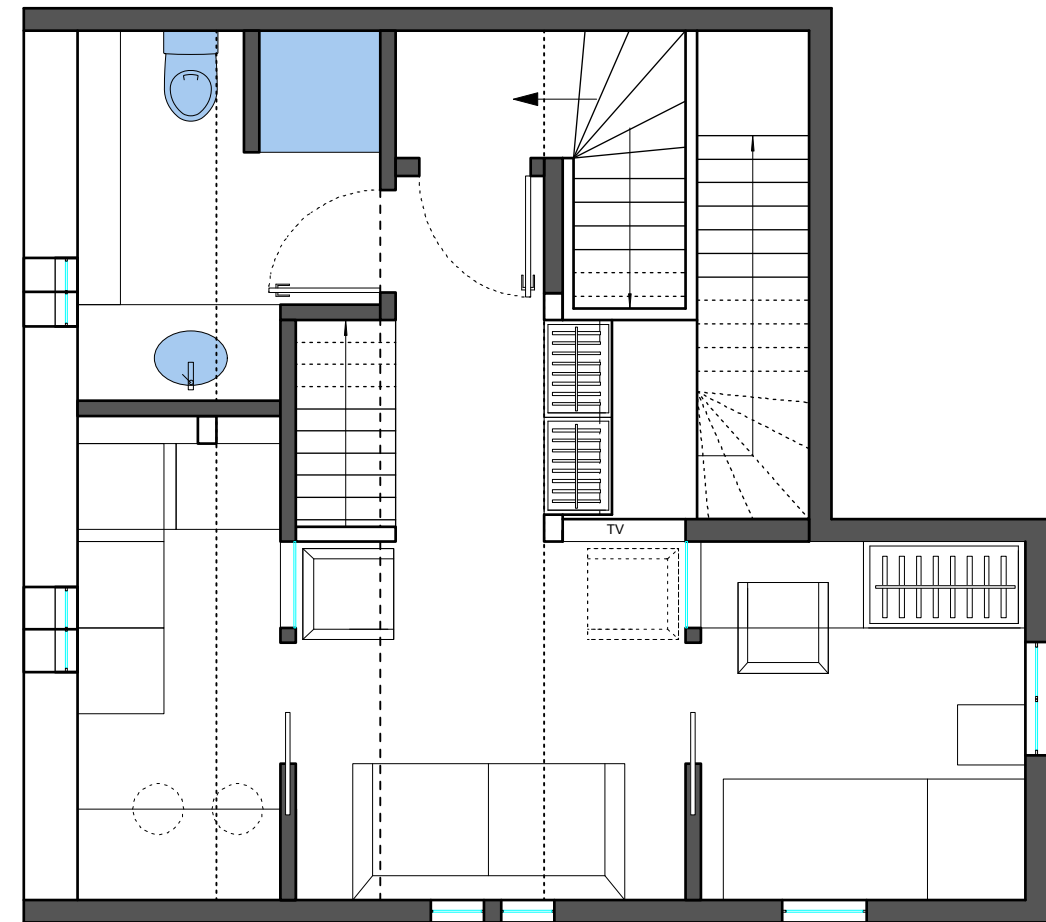

**EXISTANT**

**ESQUISSE 1**

PROJET <b>REAMENAGEMENT DU STUDIO DU COMBLE</b>	MAITRE D'OUVRAGE <b>Franck OHREL</b> 12 Rue FAISAN 67000 STRASBOURG
ECHELLE : 1 / 50 0 1 2 m	DATE SEPTEMBRE 2015