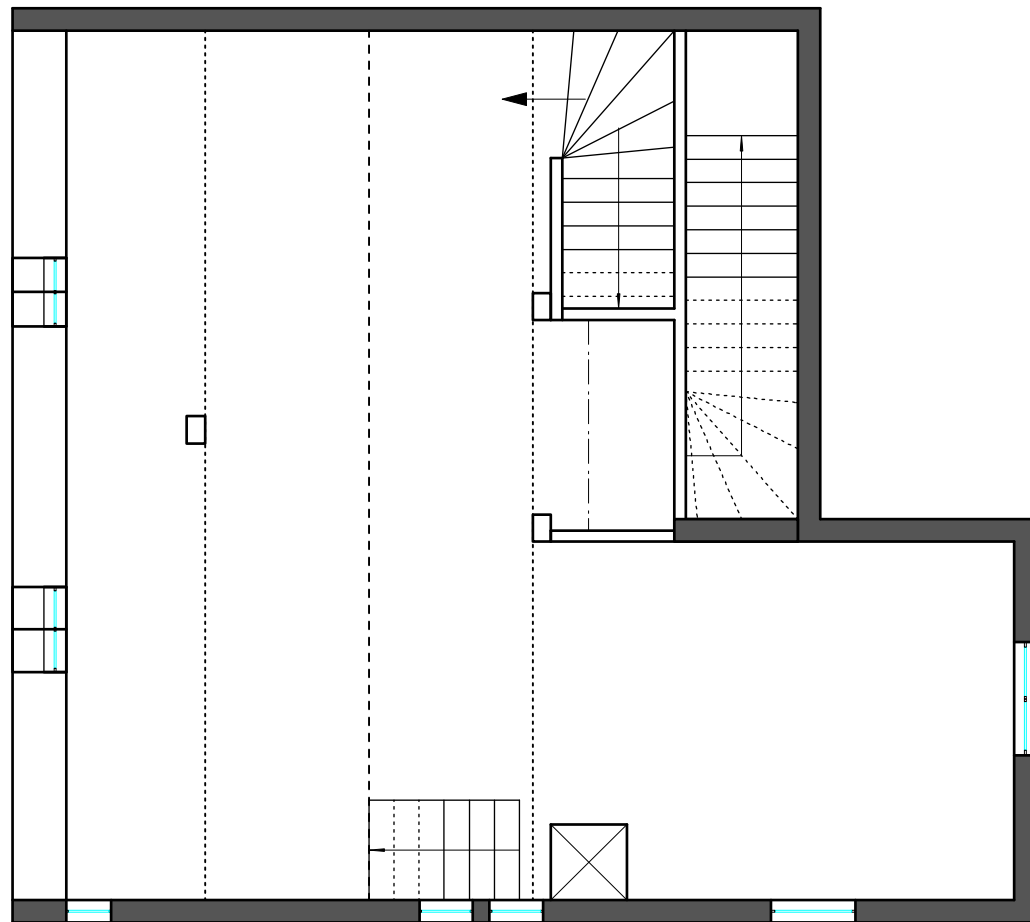

**EXISTANT**

**ESQUISSE 1**

PROJET <b>REAMENAGEMENT DU STUDIO DU COMBLE</b>	MAITRE D'OUVRAGE <b>Franck OHREL</b> 12 Rue FAISAN 67000 STRASBOURG
ECHELLE : 1 / 50 0 1 2 m	DATE SEPTEMBRE 2015